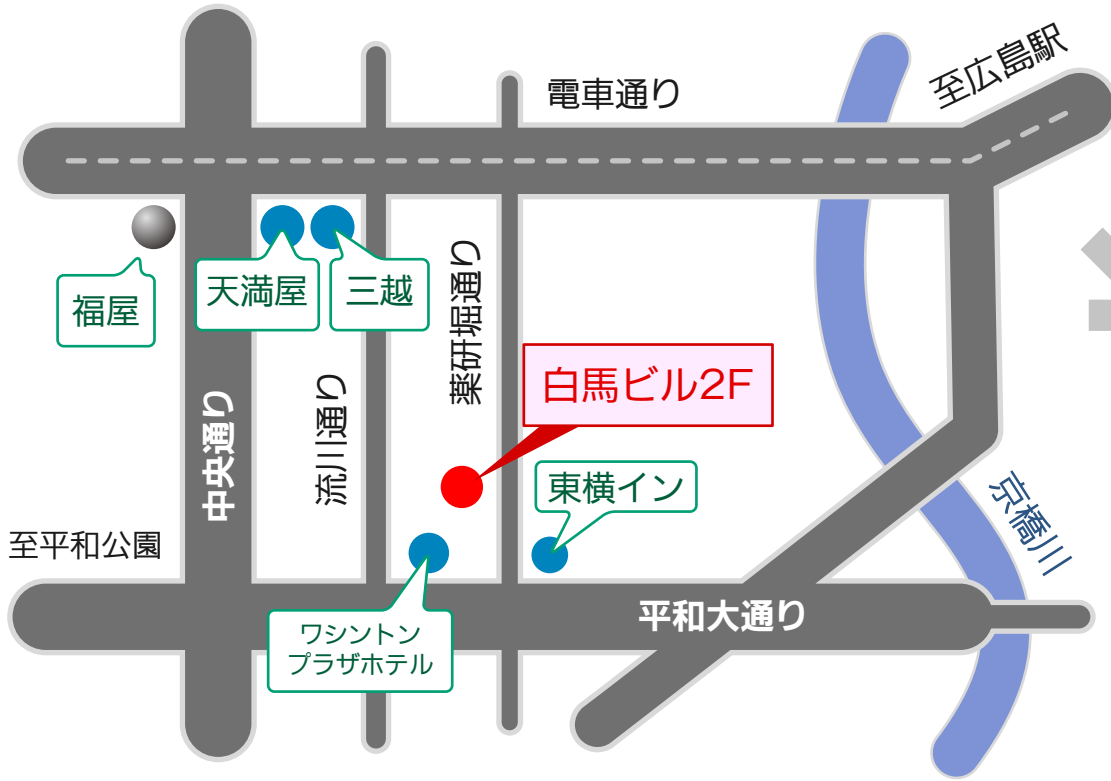

広域マップ

詳細マップ

〒730-0028
広島県広島市中区流川町 5-3 白馬ビル 2F
TEL 082-241-3838