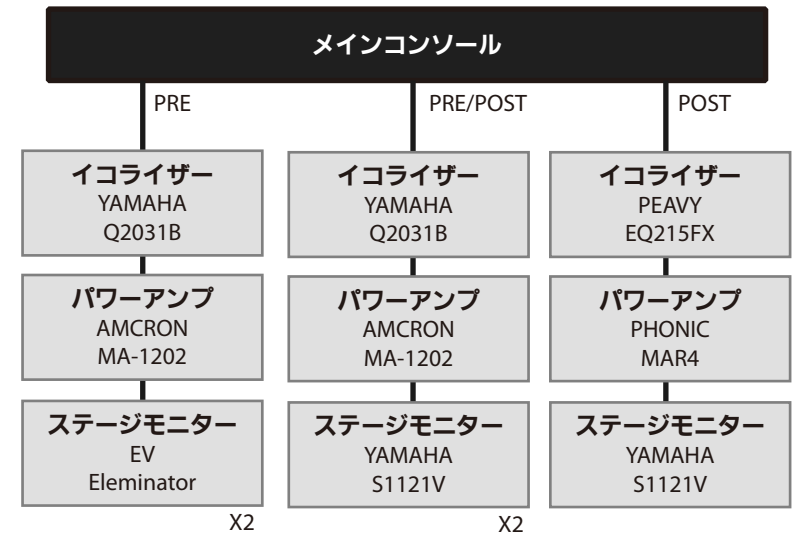

**MAIN LINE**

**STAGE MONITOR LINE**

**マイクリスト**

SHURE	SM58	X7
	SM57	X6
	BETA57	X4
	BETA56A	X3
	55SH	X1
AUDIO TECHNICA	ATM25	X1

**スタンド類**

K&M	21010	X7
	21020	X7
	259	X7

**ギターアンプ**

Marshall JCM-900
Fender TWIN REVERB
VOX AC30
ROLAND JC-120
ROLAND JC-90

**ベースアンプ**

Hartke HA2000
---------------

**ドラムセット**

TAMA KICK 22, SNARE, TOM 13.14.16
Zildjian 20" 51 RIDE
Zildjian 16" 41 MEDIUM CRASH
Zildjian 16" 40 CRASH
Zildjian 14" 36 H・H