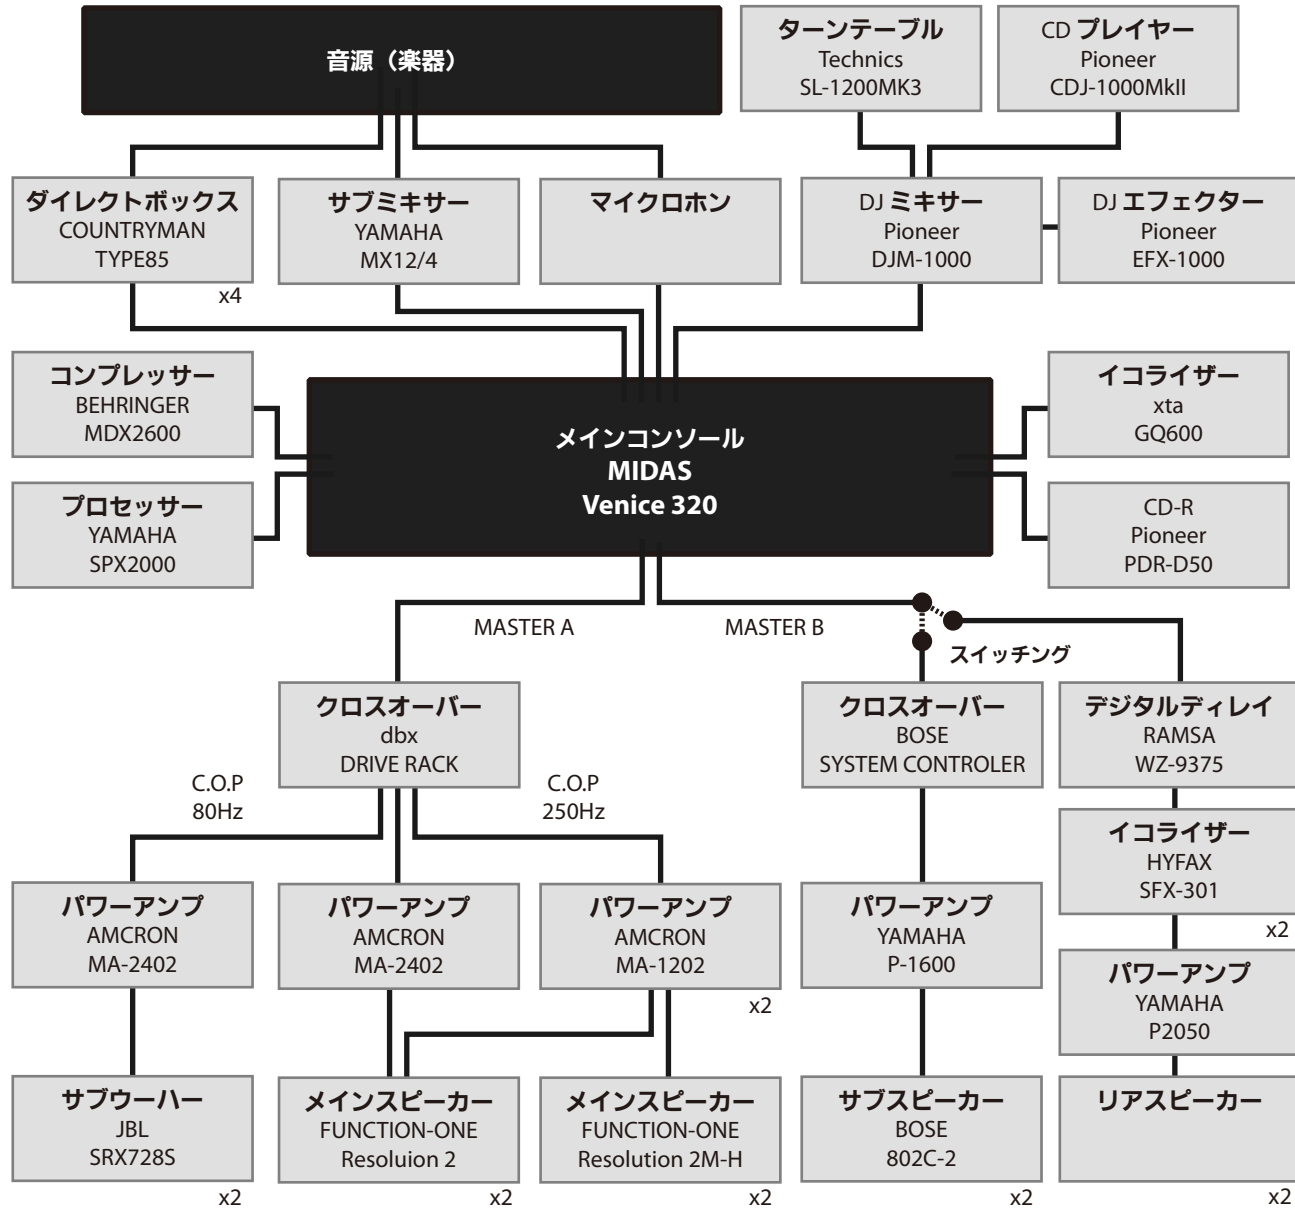

MAIN LINE

STAGE MONITOR LINE

マイクリスト

SHURE	SM58	X7
	SM57	X6
	BETA57	X4
	BETA56A	X3
	55SH	X1
AUDIO TECHNICA	ATM25	X1

スタンド類

K&M	21010	X7
	21020	X7
	259	X7

ギターアンプ

Marshall JCM-900
Fender TWIN REVERB
VOX AC30
ROLAND JC-120
ROLAND JC-90

ベースアンプ

Hartke HA2000

ドラムセット

TAMA KICK 22, SNARE, TOM 13.14.16
Zildjian 20" 51 RIDE
Zildjian 16" 41 MEDIUM CRASH
Zildjian 16" 40 CRASH
Zildjian 14" 36 H・H