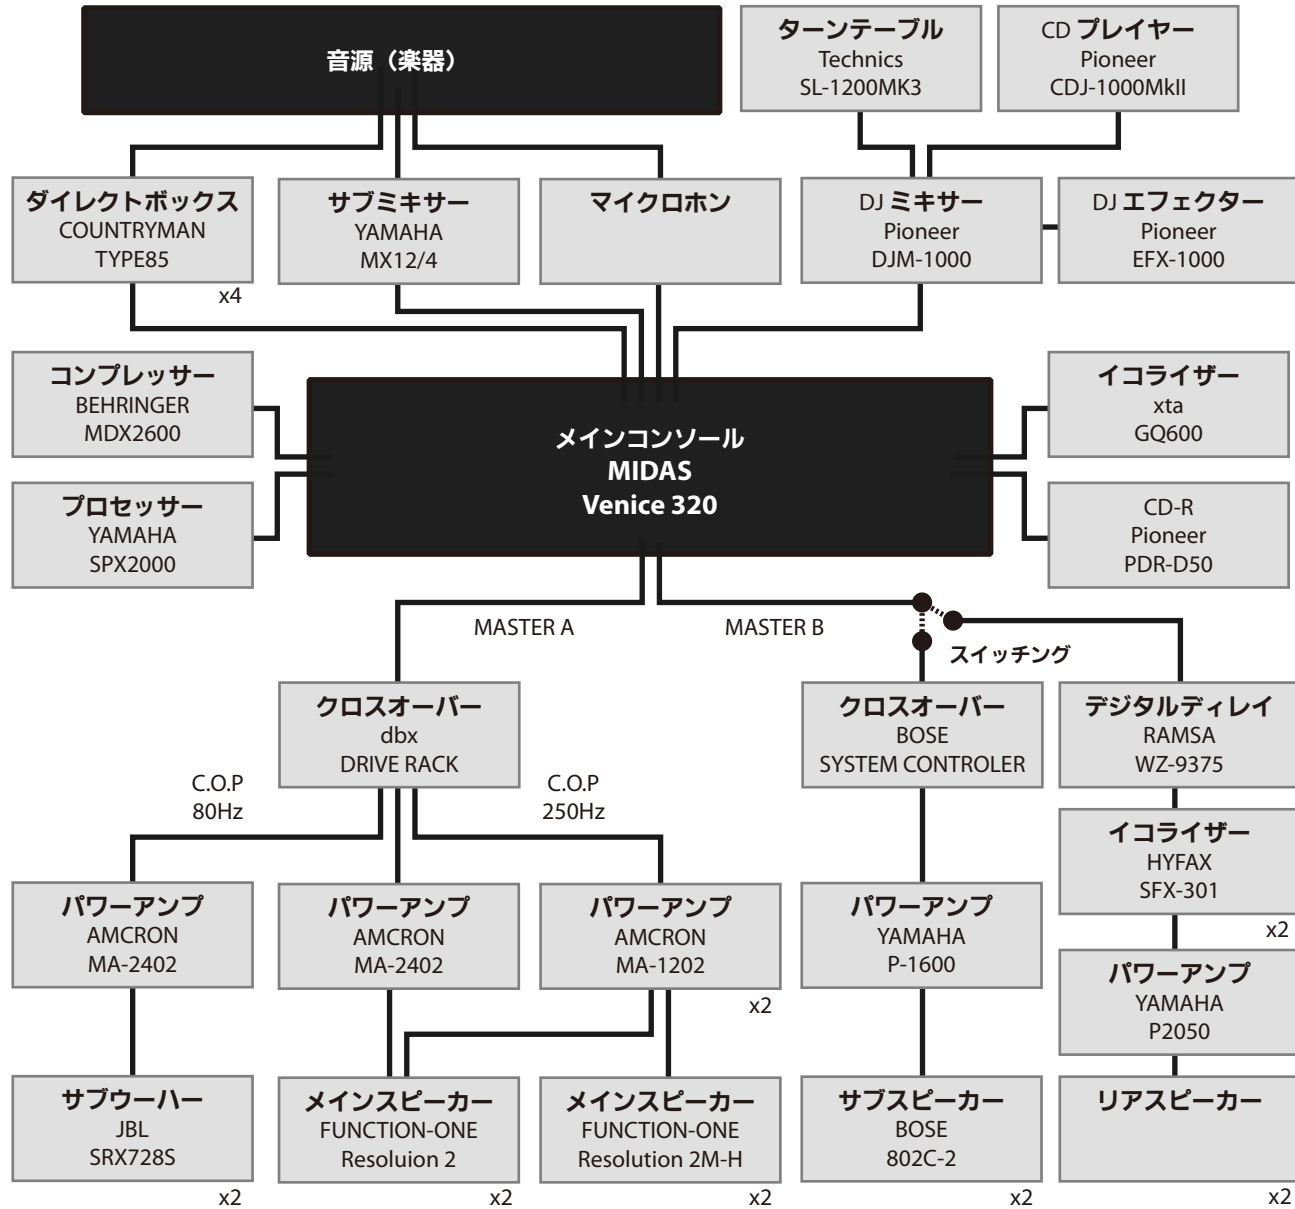

**MAIN LINE**

**STAGE MONITOR LINE**

**マイクリスト**

SHURE	SM58	X7
	SM57	X6
	BETA57	X4
	BETA56A	X3
	55SH	X1
AUDIO TECHNICA	ATM25	X1

**スタンド類**

K&M	21010	X7
	21020	X7
	259	X7

**ギターアンプ**

Marshall JCM-900
Fender TWIN REVERB
VOX AC30
ROLAND JC-120
ROLAND JC-90

**ベースアンプ**

Hartke HA2000
---------------

**ドラムセット**

TAMA KICK 22, SNARE, TOM 13.14.16
Zildjian 20" 51 RIDE
Zildjian 16" 41 MEDIUM CRASH
Zildjian 16" 40 CRASH
Zildjian 14" 36 H・H