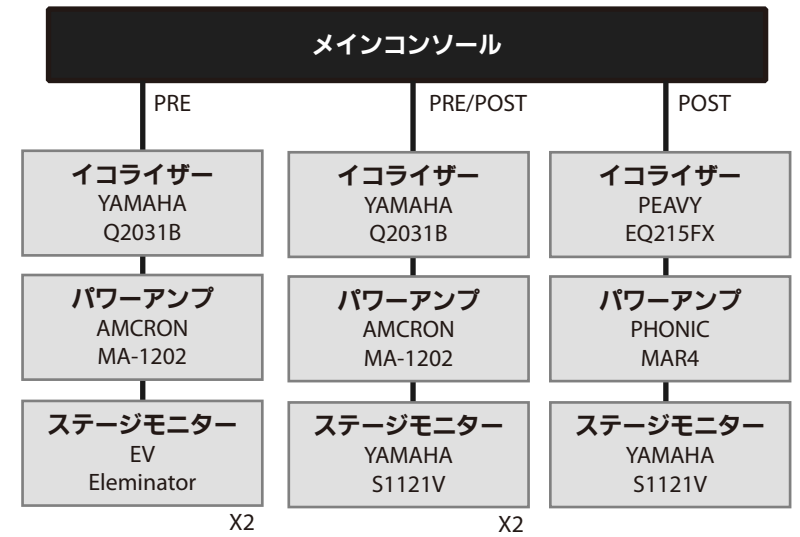

MAIN LINE

STAGE MONITOR LINE

マイクリスト

SHURE	SM58	X7
	SM57	X6
	BETA57	X4
	BETA56A	X3
	55SH	X1
AUDIO TECHNICA	ATM25	X1

スタンド類

K&M	21010	X7
	21020	X7
	259	X7

ギターアンプ

Marshall JCM-900
Fender TWIN REVERB
VOX AC30
ROLAND JC-120
ROLAND JC-90